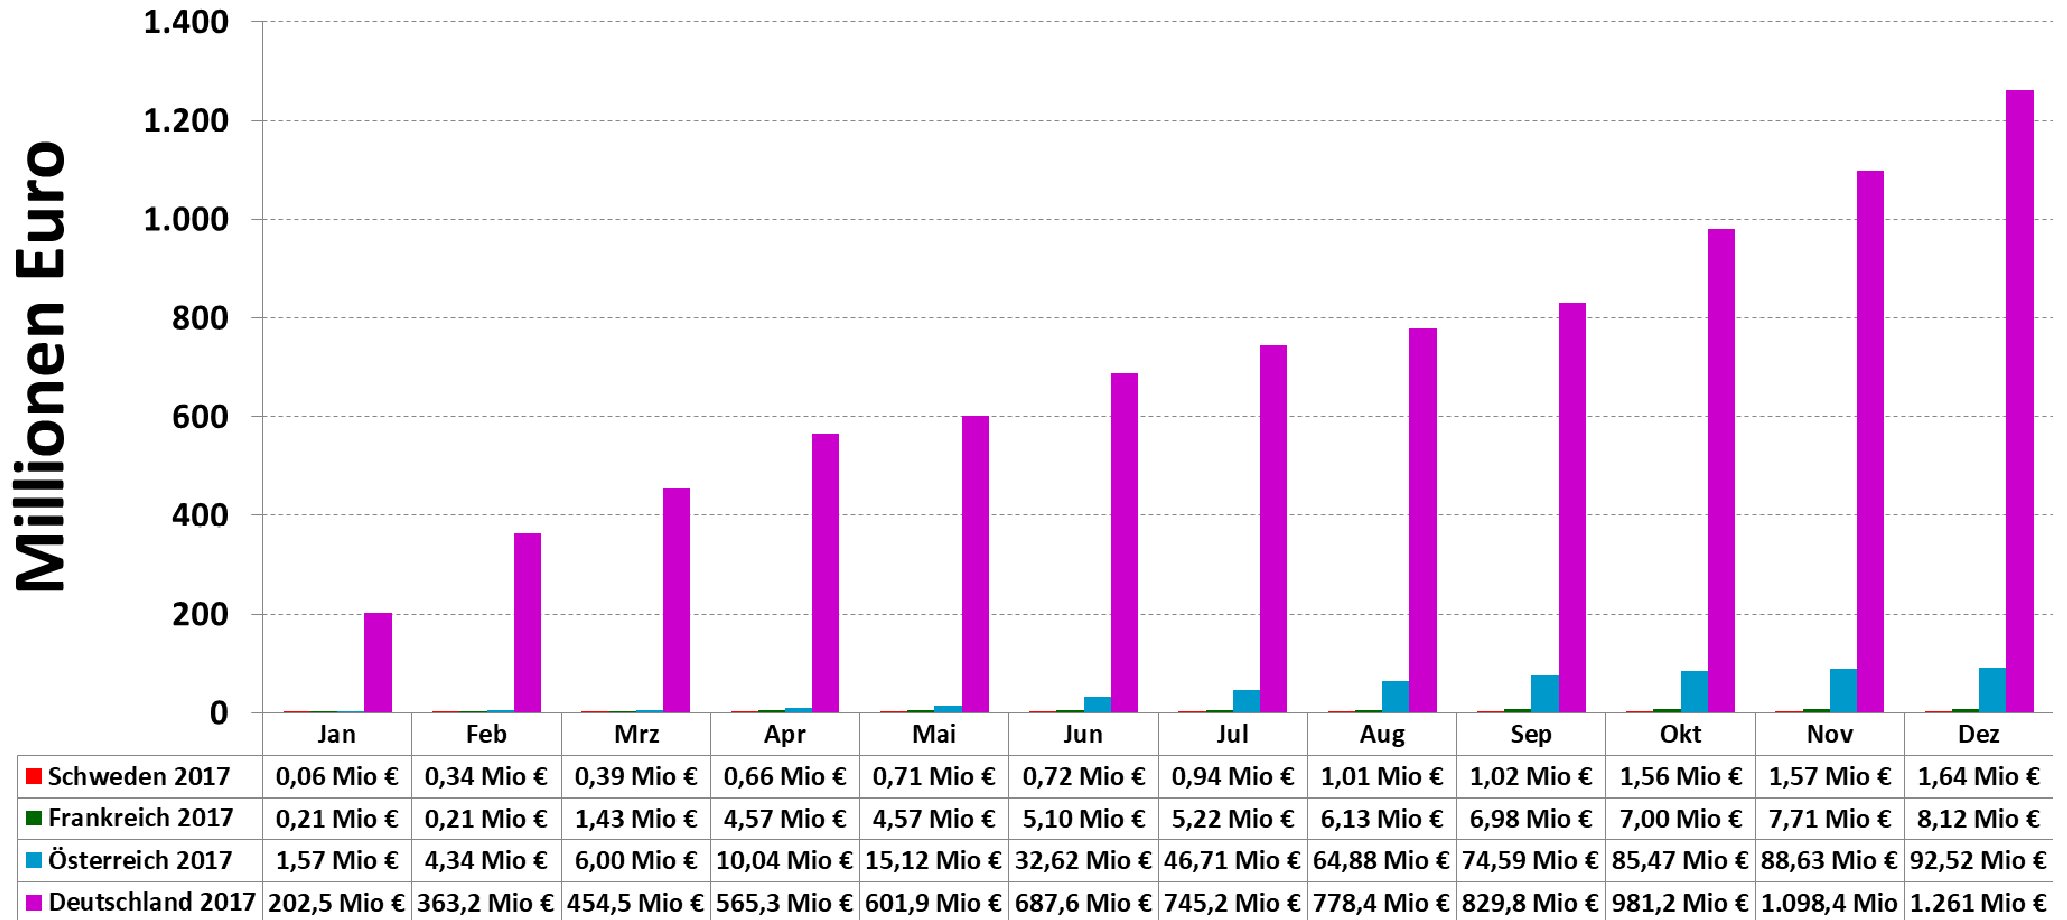

# kumulierte Kosten des Engpassmanagement

Datenquelle: <https://transparency.entsoe.eu/congestion-management/r2/costs/show>

Darstellung Rolf Schuster