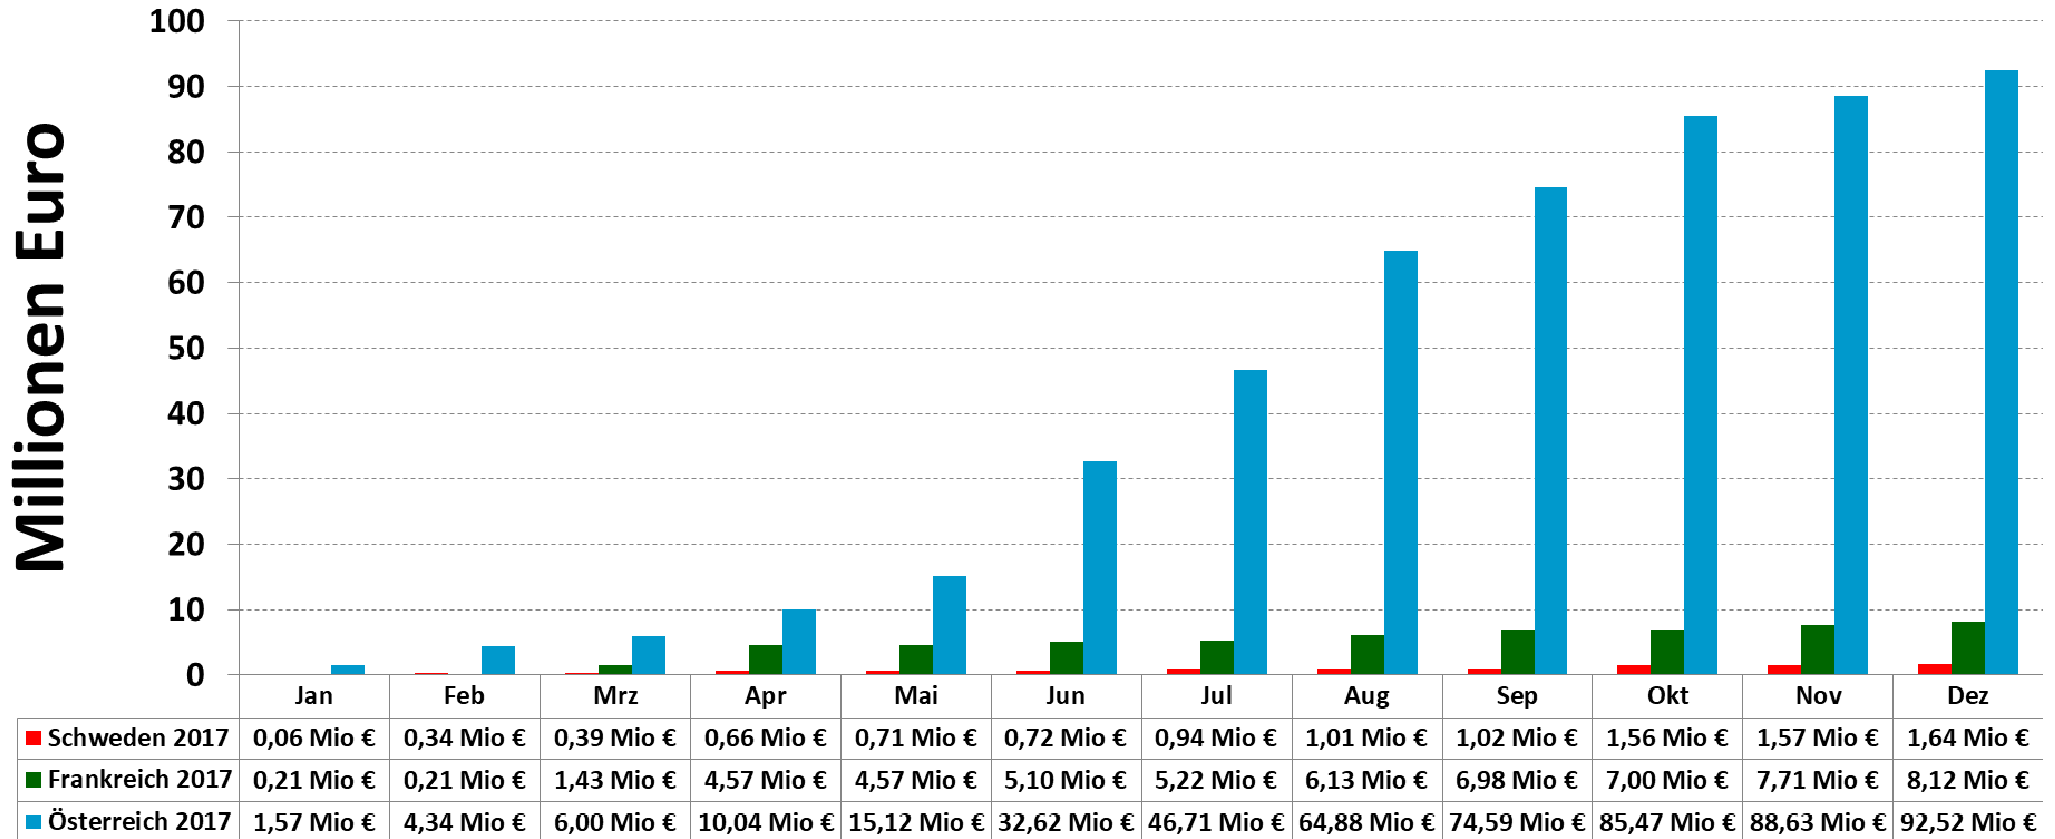

# kumulierte Kosten des Engpassmanagement

Datenquelle: <https://transparency.entsoe.eu/congestion-management/r2/costs/show>

Darstellung Rolf Schuster